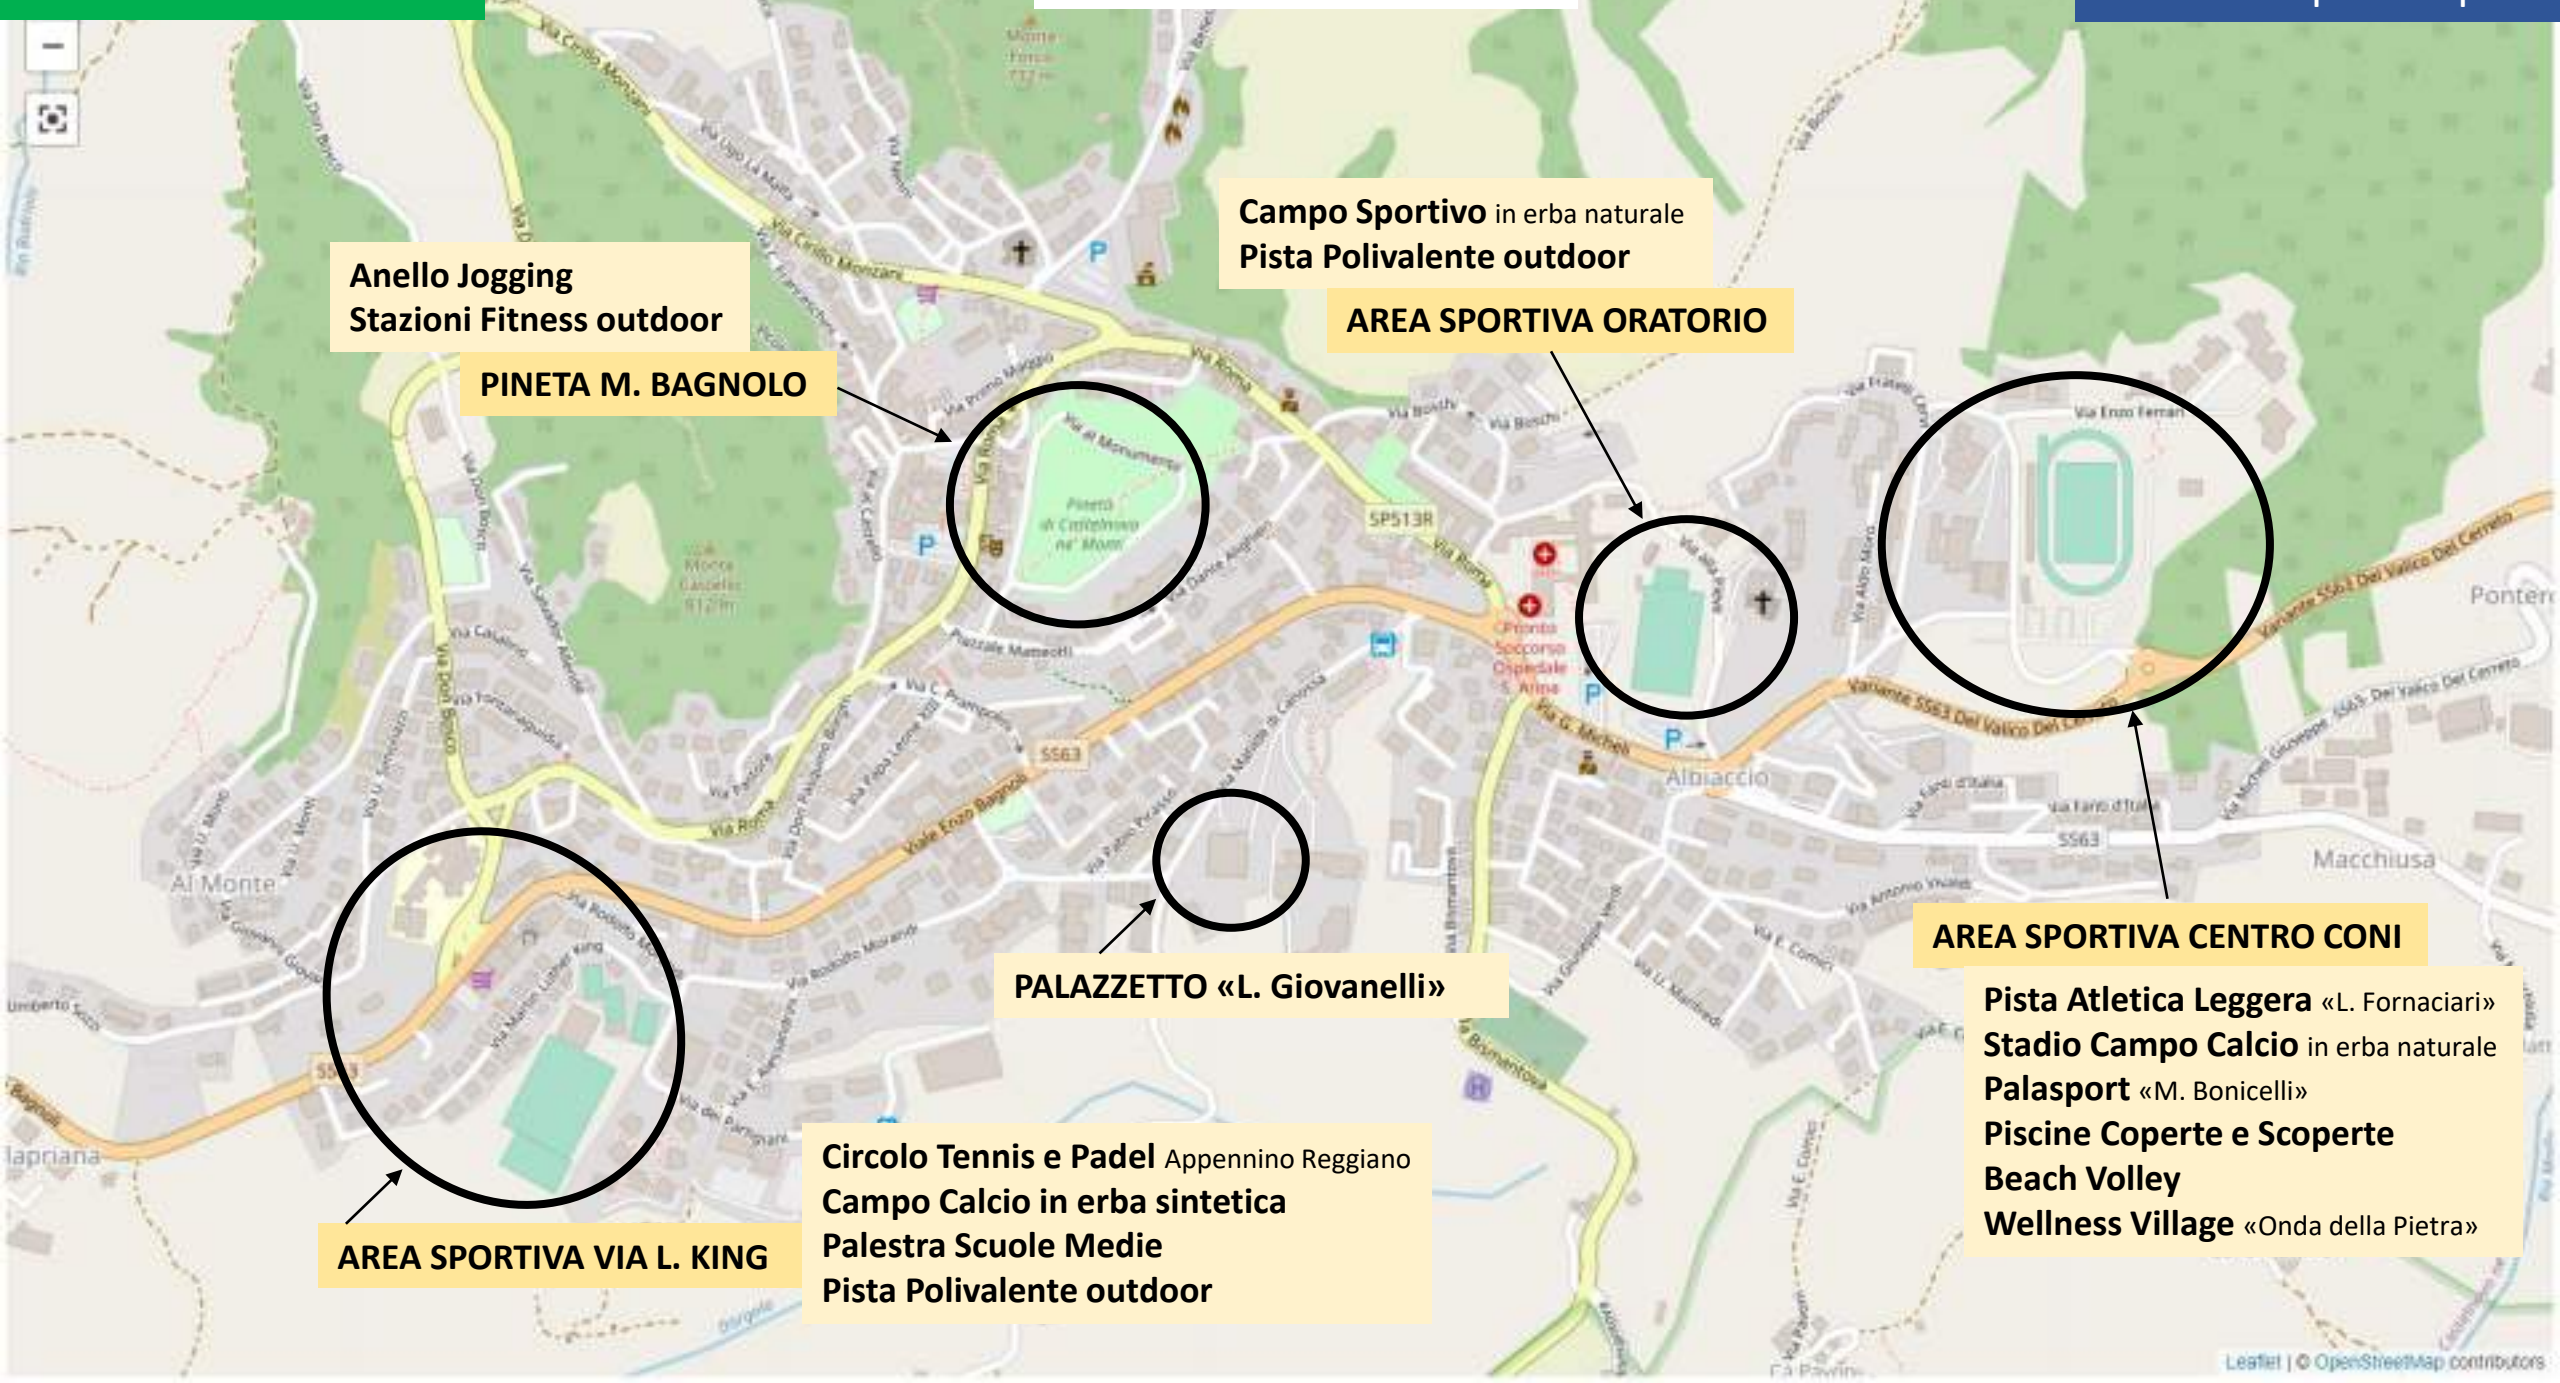

Anello Jogging
Stazioni Fitness outdoor

PINETA M. BAGNOLO

Campo Sportivo in erba naturale
Pista Polivalente outdoor

AREA SPORTIVA ORATORIO